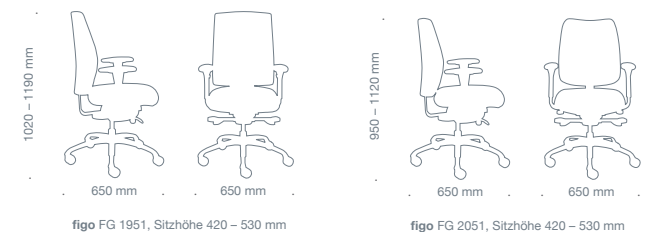

: figo

figo / Drehsessel

- patentierte ERGO TOP-Technologie - rundum-bewegliche Sitzfläche
- optional Fixierung der ERGO TOP-Technologie
- Sitztiefenverstellung und -dämpfung
- seitliche Federkraftverstellung von 45-120 kg
- Punkt-Synchron-Mechanik
- Rückenlehne höhenverstellbar
- weiche Doppel-Laufrollen Ø 65 mm, geeignet für alle Bodenbeläge
- schwarzes Aluminium Fußkreuz und Gasfeder (Ausführung auf Wunsch poliert gegen Aufpreis)
- optional Multifunktionsarmlehnen Softpad (breiten- und höhenverstellbar / schwenk- und tiefenverstellbar)
- optional Lumbalstütze in der Tiefe bis 3,5 cm verstellbar
- Bezugsstoffe nicht verklebt
- Sitzöffnungswinkel der Rückenlehne (arretierbar)

/ Abmessung

ERGO TOP® / ergonomisch richtig sitzen

Die patentierte ERGO TOP-Technologie wurde auf der Grundlage des Konzeptes „bewegtes Sitzen“ entwickelt und erfüllt die Forderung nach möglichst vielen dynamischen Elementen am Stuhl. Sie wirkt dem statischen Sitzen durch eine rundum bewegliche Sitzfläche entgegen.

Die IGR (Interessengemeinschaft der Rückenschullehrer/innen e.V.) empfiehlt bewegtes Sitzen mit ERGO TOP uneingeschränkt.

Ergonomiegeprüft durch die LGA
Zertifiziert durch die LGA

ERGO TOP
Allseitig bewegliche Sitzfläche: Die Bandscheiben werden durch die ständige Bewegung mit Nährstoffen versorgt und bleiben elastisch.