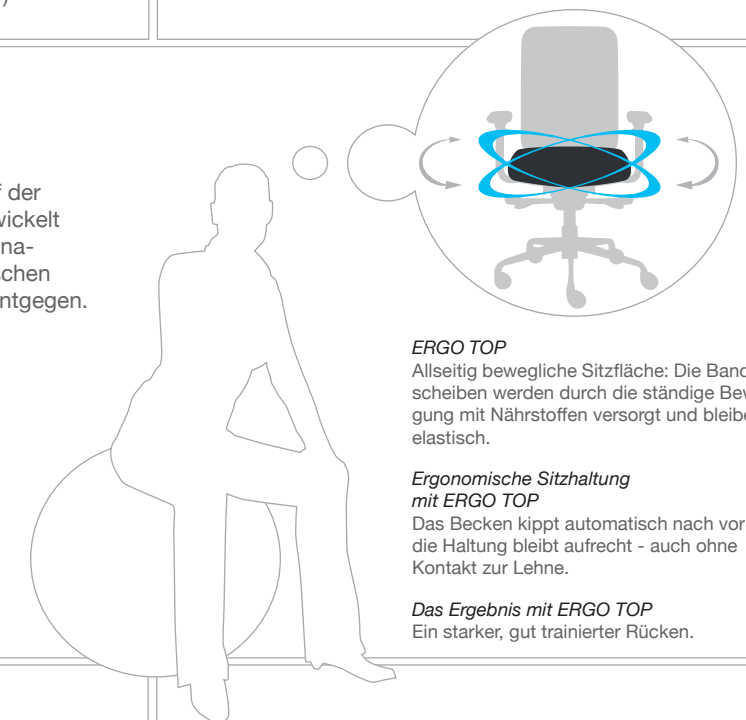

: figo

figo / Drehsessel

- patentierte ERGO TOP-Technologie - rundum-bewegliche Sitzfläche
- optional Fixierung der ERGO TOP-Technologie
- Sitztiefenverstellung und -dämpfung
- seitliche Federkraftverstellung von 45-120 kg
- Punkt-Synchron-Mechanik
- Rückenlehne höhenverstellbar
- weiche Doppel-Laufrollen Ø 65 mm, geeignet für alle Bodenbeläge
- schwarzes Aluminium Fußkreuz und Gasfeder (Ausführung auf Wunsch poliert gegen Aufpreis)
- optional Multifunktionsarmlehnen Softpad (breiten- und höhenverstellbar / schwenk- und tiefenverstellbar)
- optional Lumbalstütze in der Tiefe bis 3,5 cm verstellbar
- Bezugsstoffe nicht verklebt
- Sitzöffnungswinkel der Rückenlehne (arretierbar)

/ Abmessung

ERGO TOP® / ergonomisch richtig sitzen

Die patentierte ERGO TOP-Technologie wurde auf der Grundlage des Konzeptes „bewegtes Sitzen“ entwickelt und erfüllt die Forderung nach möglichst vielen dynamischen Elementen am Stuhl. Sie wirkt dem statischen Sitzen durch eine rundum bewegliche Sitzfläche entgegen.

Die IGR (Interessengemeinschaft der Rückenschullehrer/innen e.V.) empfiehlt bewegtes Sitzen mit ERGO TOP uneingeschränkt.

Ergonomiegeprüft durch die LGA
Zertifiziert durch die LGA

ERGO TOP
Allseitig bewegliche Sitzfläche: Die Bandscheiben werden durch die ständige Bewegung mit Nährstoffen versorgt und bleiben elastisch.

Ergonomische Sitzhaltung mit ERGO TOP
Das Becken kippt automatisch nach vorne, die Haltung bleibt aufrecht - auch ohne Kontakt zur Lehne.

Das Ergebnis mit ERGO TOP
Ein starker, gut trainierter Rücken.

LÖFFLER