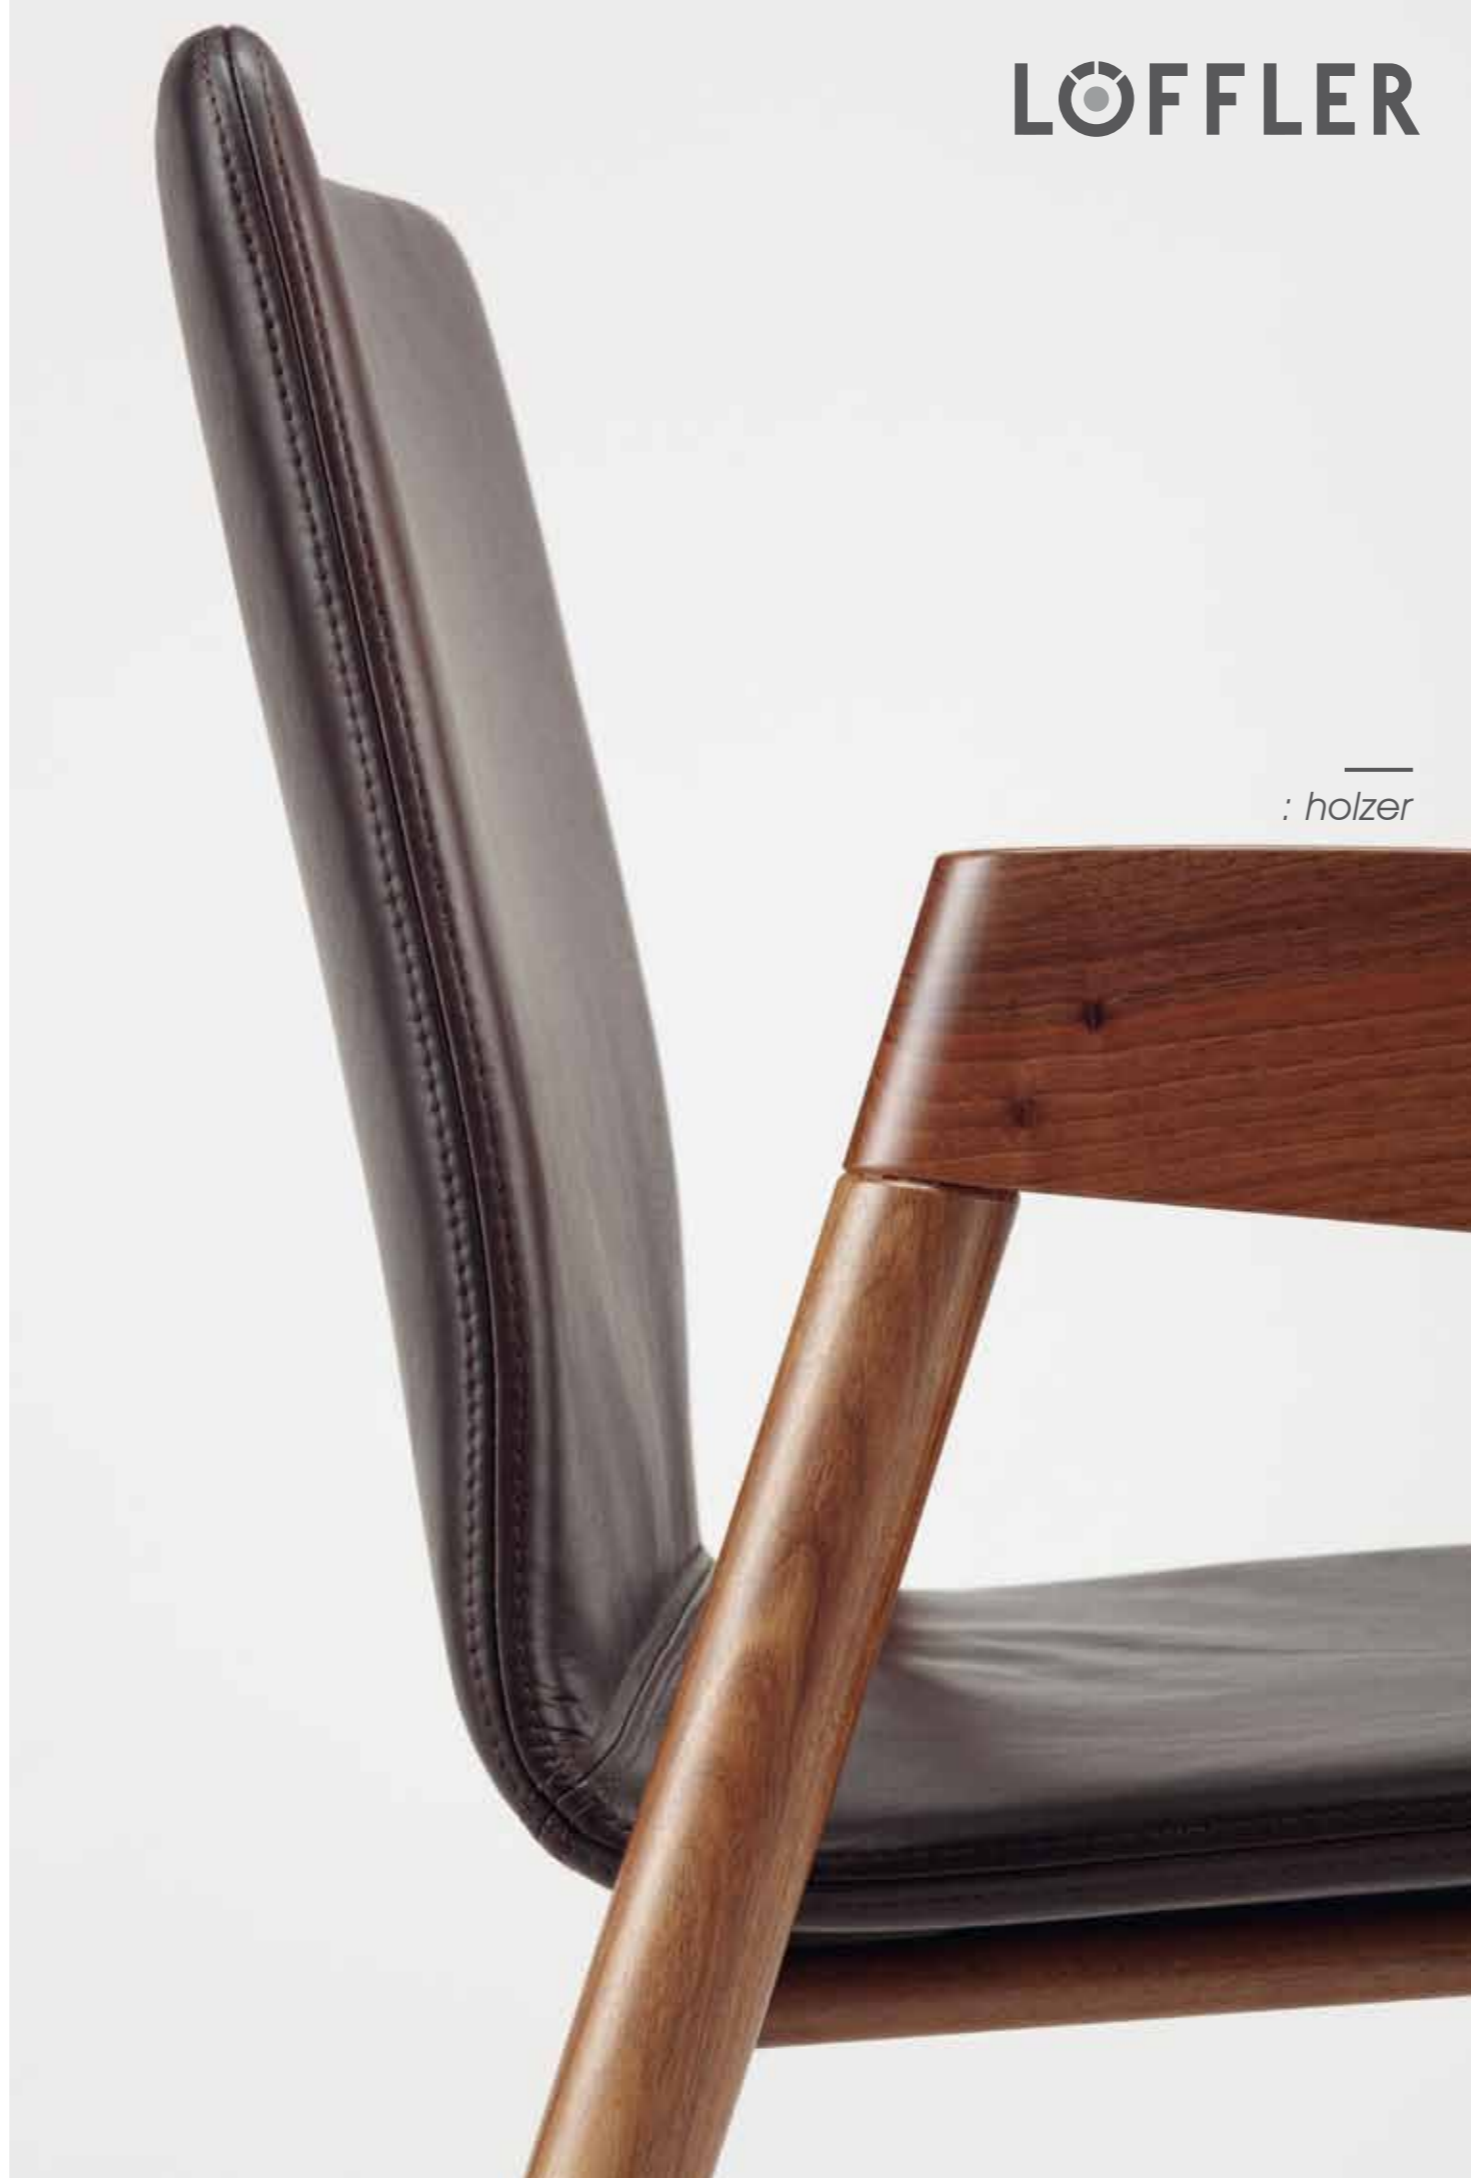

LÖFFLER

—
: holzer

werner löffler / Optimierer des ergonomischen Sitzens und leidenschaftlicher Sitzmöbelsammler

Werner Löffler entwickelte gemeinsam mit der Technischen Universität München, Lehrstuhl für Ergonomie die ERGO TOP-Technologie. Löffler Drehstühle bringen seit 18 Jahren Bewegung ins Sitzen. Ausdruck der Leidenschaft für die Geschichte der Sitzmöbel als Inspiration für die Zukunft ist die Sammlung Löffler. Seit Oktober 2010 werden mehr als 700 historische Sitzmöbel aus zwei Jahrhunderten im Originalzustand in einer einzigartigen Sammlung am Löffler Standort Reichenschwand in Bayern gezeigt.

—
holzer / Stuhl für Zuhause und für Unternehmen

- **Buche massiv**
 - wahlweise natur, schwarz, honig, bordeaux gebeizt und lackiert
- **Gestell wahlweise in Nussbaum**
- **Gepolstert**
 - 5 mm oder 30 mm,
 - Bezugsstoffe nicht verklebt