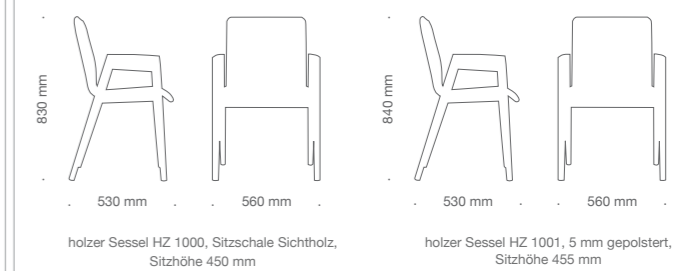

LÖFFLER

LÖFFLER Bürositzmöbel GmbH
Rosenstraße 8, D-91244 Reichenschwand,
Tel. +49 9151 83008-0, Fax +49 9151 83008-88,
info@loeffler-bewegen.de, www.loeffler-bewegen.de

Löffler-Produkte und kompetente Beratung erhalten Sie bei:

Fotos: Ulrich Schwarz, Berlin

Datum 04/2011, Druckfehler und technische Änderungen vorbehalten