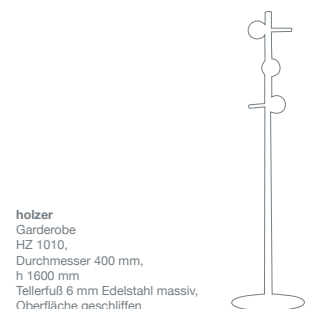

**ERGO TOP -  
Allseitig bewegliche Sitzfläche:**  
Die Bandscheiben werden durch  
die ständige Bewegung mit Nähr-  
stoffen versorgt und bleiben ela-  
stisch.

**Ergonomische Sitzhaltung  
mit ERGO TOP:**  
Das Becken kippt automatisch  
nach vorne, die Haltung bleibt  
aufrecht - auch ohne Kontakt zur  
Lehne.

**Das Ergebnis mit ERGO TOP:**  
Ein starker, gut trainierter Rücken.

knopfler 72, KN 9759, Sitzhöhe 420 – 520 mm

knopfler 85, KN 9859, Sitzhöhe 420 – 520 mm

knopfler 98, KN 9959, Sitzhöhe 420 – 520 mm

holzer Sessel HZ 1001, 5 mm gepolstert,  
Sitzhöhe 460 mm

holzer Tisch HZ 1004, Breite: 800 mm

fungo Hocker FU 9000, Sitzhöhe 460 mm

holzer  
Garderobe  
HZ 1010,  
Durchmesser 400 mm,  
h 1600 mm  
Tellerfuß 6 mm Edelstahl massiv,  
Oberfläche geschliffen

**Werner Löffler**, Optimierer des ergonomischen Sitzens, leidenschaftlicher Sitzmöbelsammler.