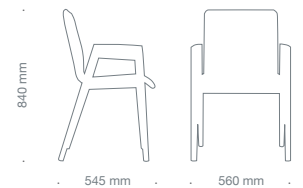

**ERGO TOP -  
Allseitig bewegliche Sitzfläche:**  
Die Bandscheiben werden durch  
die ständige Bewegung mit Nähr-  
stoffen versorgt und bleiben ela-  
stisch.

**Ergonomische Sitzhaltung  
mit ERGO TOP:**  
Das Becken kippt automatisch  
nach vorne, die Haltung bleibt  
aufrecht - auch ohne Kontakt zur  
Lehne.

**Das Ergebnis mit ERGO TOP:**  
Ein starker, gut trainierter Rücken.

knopfler 72, KN 9759, Sitzhöhe 420 – 520 mm

knopfler 85, KN 9859, Sitzhöhe 420 – 520 mm

knopfler 98, KN 9959, Sitzhöhe 420 – 520 mm

holzer Sessel HZ 1001, 5 mm gepolstert,  
Sitzhöhe 460 mm

holzer Tisch HZ 1004, Breite: 800 mm

fungo Hocker FU 9000, Sitzhöhe 460 mm

holzer  
Garderobe  
HZ 1010,  
Durchmesser 400 mm,  
h 1600 mm  
Tellerfuß 6 mm Edelstahl massiv,  
Oberfläche geschliffen

**Werner Löffler**, Optimierer des ergonomischen Sitzens, leidenschaftlicher Sitzmöbelsammler.