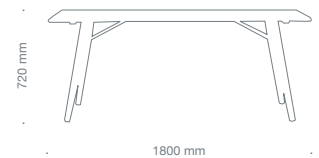

**ERGO TOP -  
Allseitig bewegliche Sitzfläche:**  
Die Bandscheiben werden durch  
die ständige Bewegung mit Nähr-  
stoffen versorgt und bleiben ela-  
stisch.

**Ergonomische Sitzhaltung  
mit ERGO TOP:**  
Das Becken kippt automatisch  
nach vorne, die Haltung bleibt  
aufrecht - auch ohne Kontakt zur  
Lehne.

**Das Ergebnis mit ERGO TOP:**  
Ein starker, gut trainierter Rücken.

knopfler 72, KN 9759, Sitzhöhe 420 – 520 mm

knopfler 85, KN 9859, Sitzhöhe 420 – 520 mm

knopfler 98, KN 9959, Sitzhöhe 420 – 520 mm

holzer Sessel HZ 1001, 5 mm gepolstert,  
Sitzhöhe 460 mm

holzer Tisch HZ 1004, Breite: 800 mm

fungo Hocker FU 9000, Sitzhöhe 460 mm

holzer  
Garderobe  
HZ 1010,  
Durchmesser 400 mm,  
h 1600 mm  
Tellerfuß 6 mm Edelstahl massiv,  
Oberfläche geschliffen

**Werner Löffler**, Optimierer des ergonomischen Sitzens, leidenschaftlicher Sitzmöbelsammler.