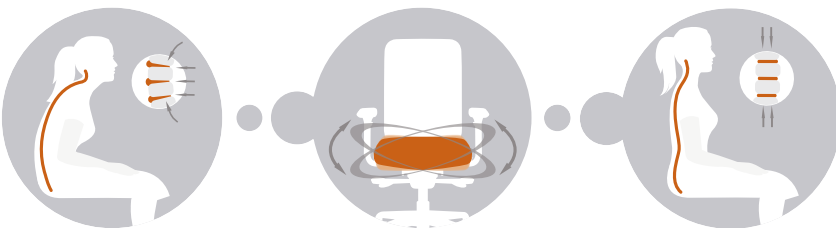

**knopfler 98**, KN 9959  
Sitz E 346 Leder,  
Rücken C 521 Salzgitter

**holzer** Tisch HZ 1014  
Buche natur, Platte weiß

# knopfler - Produktinformation

Seit Jahrzehnten entwickelt LÖFFLER Büro-  
stühle, die den natürlichen Bewegungsdrang und  
dadurch auch die Gesundheit fördern – einfach,  
selbstverständlich und in exzellenter Gestaltungs-  
qualität. ERGO TOP ist ein Sitzkonzept, das dem  
Körper alle Bewegungsmöglichkeiten bietet, die  
er braucht. Der Körper weiß, was für ihn richtig ist  
– LÖFFLER Sitzmöbel geben ihm die Möglichkeit,  
es zu tun. Fördern ohne Überfordern, so lautet das  
Credo für gesundes Sitzen. Sitzen als angenehme  
Stimulation, die Körper und Geist aktiviert.

Zusätzlich zur Synchronmechanik hat Löffler etwas  
Einzigartiges geschaffen: Die patentierte allseitig  
bewegliche Sitzfläche ERGO TOP. Sie ermöglicht  
eine Sitzflächenvorneigung für eine ausgeprägte  
aufrechte Sitzhaltung. Darüber hinaus fördert ERGO  
TOP auch die seitliche Beweglichkeit der Sitzflä-  
che, womit ein Neigen/Kippen des Beckens - im  
Sinne eines Trainings für die neuromuskulären Sta-  
bilisierungsmechanismen der Wirbelsäule - ähnlich  
der natürlichen Gehbewegung - aktiviert wird.