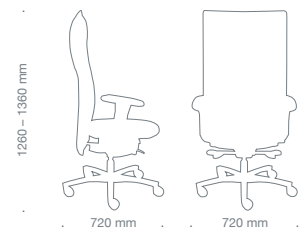

**ERGO TOP -  
Allseitig bewegliche Sitzfläche:**  
Die Bandscheiben werden durch  
die ständige Bewegung mit Nähr-  
stoffen versorgt und bleiben ela-  
stisch.

**Ergonomische Sitzhaltung  
mit ERGO TOP:**  
Das Becken kippt automatisch  
nach vorne, die Haltung bleibt  
aufrecht - auch ohne Kontakt zur  
Lehne.

**Das Ergebnis mit ERGO TOP:**  
Ein starker, gut trainierter Rücken.

knopfler 72, KN 9759, Sitzhöhe 420 – 520 mm

knopfler 85, KN 9859, Sitzhöhe 420 – 520 mm

knopfler 98, KN 9959, Sitzhöhe 420 – 520 mm

holzer Sessel HZ 1001, 5 mm gepolstert,  
Sitzhöhe 460 mm

holzer Tisch HZ 1004, Breite: 800 mm

fungo Hocker FU 9000, Sitzhöhe 460 mm

holzer  
Garderobe  
HZ 1010,  
Durchmesser 400 mm,  
h 1600 mm  
Tellerfuß 6 mm Edelstahl massiv,  
Oberfläche geschliffen

**Werner Löffler**, Optimierer des ergonomischen Sitzens, leidenschaftlicher Sitzmöbelsammler.