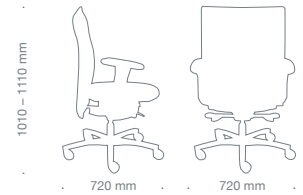

knopfler - Produktinformation

Seit Jahrzehnten entwickelt LÖFFLER Büro-
stühle, die den natürlichen Bewegungsdrang und
dadurch auch die Gesundheit fördern – einfach,
selbstverständlich und in exzellenter Gestaltungs-
qualität. ERGO TOP ist ein Sitzkonzept, das dem
Körper alle Bewegungsmöglichkeiten bietet, die
er braucht. Der Körper weiß, was für ihn richtig ist
– LÖFFLER Sitzmöbel geben ihm die Möglichkeit,
es zu tun. Fördern ohne Überfordern, so lautet das
Credo für gesundes Sitzen. Sitzen als angenehme
Stimulation, die Körper und Geist aktiviert.

Klar, geräumig und einladend signalisiert **knopf-
ler** Komfort und bürgt auf Antrieb für Vertrauen
und Wertschätzung. Drei Rückenhöhen erfüllen
in der **knopfler**-Familie jeden Funktions-
und Gestaltungswunsch: Rücken 72 cm, Rücken 85
cm oder Rücken 98 cm. Sitz- und Rückenbezug:
Stoff oder Leder. Gepolsterte Armauflage mit
Leder- oder Stoffbezug, grundsätzlich dreidimen-
sional einstellbar. Gestell: Fußkreuz in Aluminium-
Druckguss, wahlweise schwarz oder poliert.

Zusätzlich zur Synchronmechanik hat Löffler etwas
Einzigartiges geschaffen: Die patentierte allseitig
bewegliche Sitzfläche ERGO TOP. Sie ermöglicht
eine Sitzflächenvorneigung für eine ausgeprägte
aufrechte Sitzhaltung. Darüber hinaus fördert ERGO
TOP auch die seitliche Beweglichkeit der Sitzflä-
che, womit ein Neigen/Kippen des Beckens - im
Sinne eines Trainings für die neuromuskulären Sta-
bilisierungsmechanismen der Wirbelsäule - ähnlich
der natürlichen Gehbewegung - aktiviert wird.