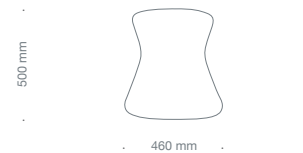

**Das Ergebnis mit ERGO TOP:**  
Ein starker, gut trainierter Rücken.

knopfler 72, KN 9759, Sitzhöhe 420 – 520 mm

knopfler 85, KN 9859, Sitzhöhe 420 – 520 mm

knopfler 98, KN 9959, Sitzhöhe 420 – 520 mm

holzer Sessel HZ 1001, 5 mm gepolstert,  
Sitzhöhe 460 mm

holzer Tisch HZ 1004, Breite: 800 mm

fungo Hocker FU 9000, Sitzhöhe 460 mm

holzer  
Garderobe  
HZ 1010,  
Durchmesser 400 mm,  
h 1600 mm  
Tellerfuß 6 mm Edelstahl massiv,  
Oberfläche geschliffen

**Werner Löffler**, Optimierer des ergonomischen Sitzens, leidenschaftlicher Sitzmöbelsammler.