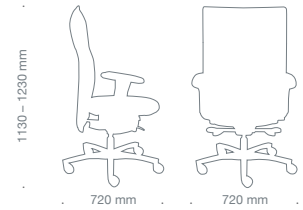

Klar, geräumig und einladend signalisiert **knopf-  
ler** Komfort und bürgt auf Antrieb für Vertrauen  
und Wertschätzung. Drei Rückenhöhen erfüllen  
in der **knopfler**-Familie jeden Funktions-  
und Gestaltungswunsch: Rücken 72 cm, Rücken 85  
cm oder Rücken 98 cm. Sitz- und Rückenbezug:  
Stoff oder Leder. Gepolsterte Armauflage mit  
Leder- oder Stoffbezug, grundsätzlich dreidimen-  
sional einstellbar. Gestell: Fußkreuz in Aluminium-  
Druckguss, wahlweise schwarz oder poliert.

Zusätzlich zur Synchronmechanik hat Löffler etwas  
Einzigartiges geschaffen: Die patentierte allseitig  
bewegliche Sitzfläche ERGO TOP. Sie ermöglicht  
eine Sitzflächenvorneigung für eine ausgeprägte  
aufrechte Sitzhaltung. Darüber hinaus fördert ERGO  
TOP auch die seitliche Beweglichkeit der Sitzflä-  
che, womit ein Neigen/Kippen des Beckens - im  
Sinne eines Trainings für die neuromuskulären Sta-  
bilisierungsmechanismen der Wirbelsäule - ähnlich  
der natürlichen Gehbewegung - aktiviert wird.

**ERGO TOP -  
Allseitig bewegliche Sitzfläche:**  
Die Bandscheiben werden durch  
die ständige Bewegung mit Nähr-  
stoffen versorgt und bleiben ela-  
stisch.

**Ergonomische Sitzhaltung  
mit ERGO TOP:**  
Das Becken kippt automatisch  
nach vorne, die Haltung bleibt  
aufrecht - auch ohne Kontakt zur  
Lehne.

**Das Ergebnis mit ERGO TOP:**  
Ein starker, gut trainierter Rücken.

knopfler 72, KN 9759, Sitzhöhe 420 – 520 mm

knopfler 85, KN 9859, Sitzhöhe 420 – 520 mm

knopfler 98, KN 9959, Sitzhöhe 420 – 520 mm

holzer Sessel HZ 1001, 5 mm gepolstert,  
Sitzhöhe 460 mm