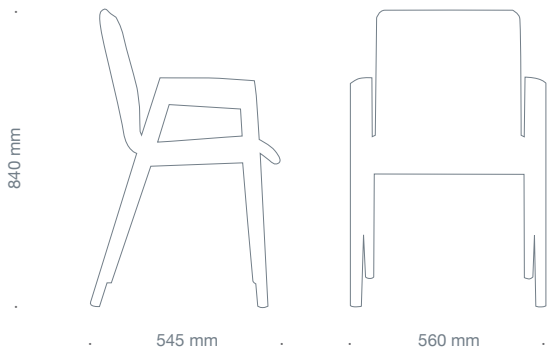

holzer - Skizzen mit Maßen

holzer 5 mm gepolstert, Sitzhöhe 460 mm, HZ 1001

holzer Tisch HZ 1004, Breite: 800 mm

holzer