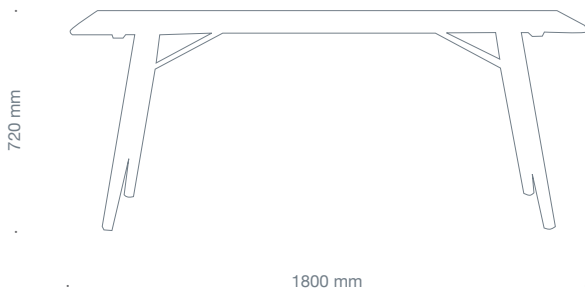

holzer - Skizzen mit Maßen

holzer 5 mm gepolstert, Sitzhöhe 460 mm, HZ 1001

holzer Tisch HZ 1004, Breite: 800 mm

holzer