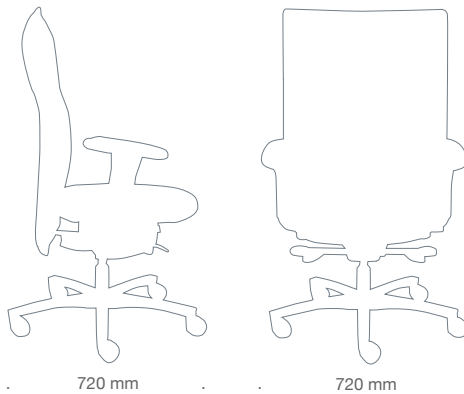

knopfler - Skizzen mit Maßen

1010 – 1110 mm

**knopfler 72**, KN 9759, Sitzhöhe 420 – 520 mm

1130 – 1230 mm

**knopfler 85**, KN 9859, Sitzhöhe 420 – 520 mm

1260 – 1360 mm

**knopfler 98**, KN 9959, Sitzhöhe 420 – 520 mm