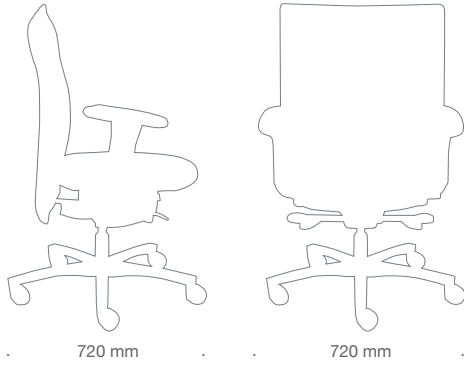

knopfler - Skizzen mit Maßen

1010 – 1110 mm

**knopfler 72**, KN 9759, Sitzhöhe 420 – 520 mm

1130 – 1230 mm

**knopfler 85**, KN 9859, Sitzhöhe 420 – 520 mm

1260 – 1360 mm

**knopfler 98**, KN 9959, Sitzhöhe 420 – 520 mm