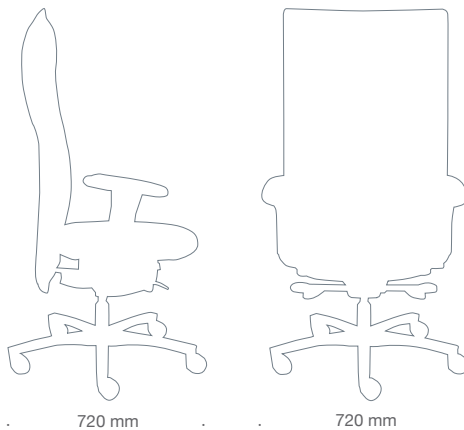

knopfler - Skizzen mit Maßen

1010 – 1110 mm

**knopfler 72**, KN 9759, Sitzhöhe 420 – 520 mm

1130 – 1230 mm

**knopfler 85**, KN 9859, Sitzhöhe 420 – 520 mm

1260 – 1360 mm

**knopfler 98**, KN 9959, Sitzhöhe 420 – 520 mm